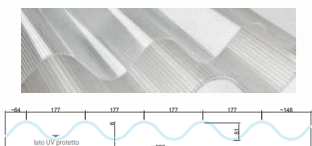

VLAKNOCEMENTNA V5 VALOVITA PLOŠČA

Dimenzije: 125x92cm

OPEČNATO RDEČA SIVA

16,39 € **11,99 €**
cena na kos cena na kos

POLIKARBONAT V5 VALOVITA PLOŠČA

Dimenzije: 125x92cm
Debelina: 6mm
Kompatibilna z V5 vlaknocementno valovito ploščo