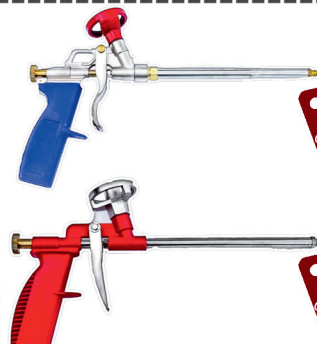

EUMAT MONTAŽNA PU-PENA

EUMAT skupina

5,89 €
cena na kos

PIŠTOLA MODRA ZA PU PENO

15,90 €
cena na kos